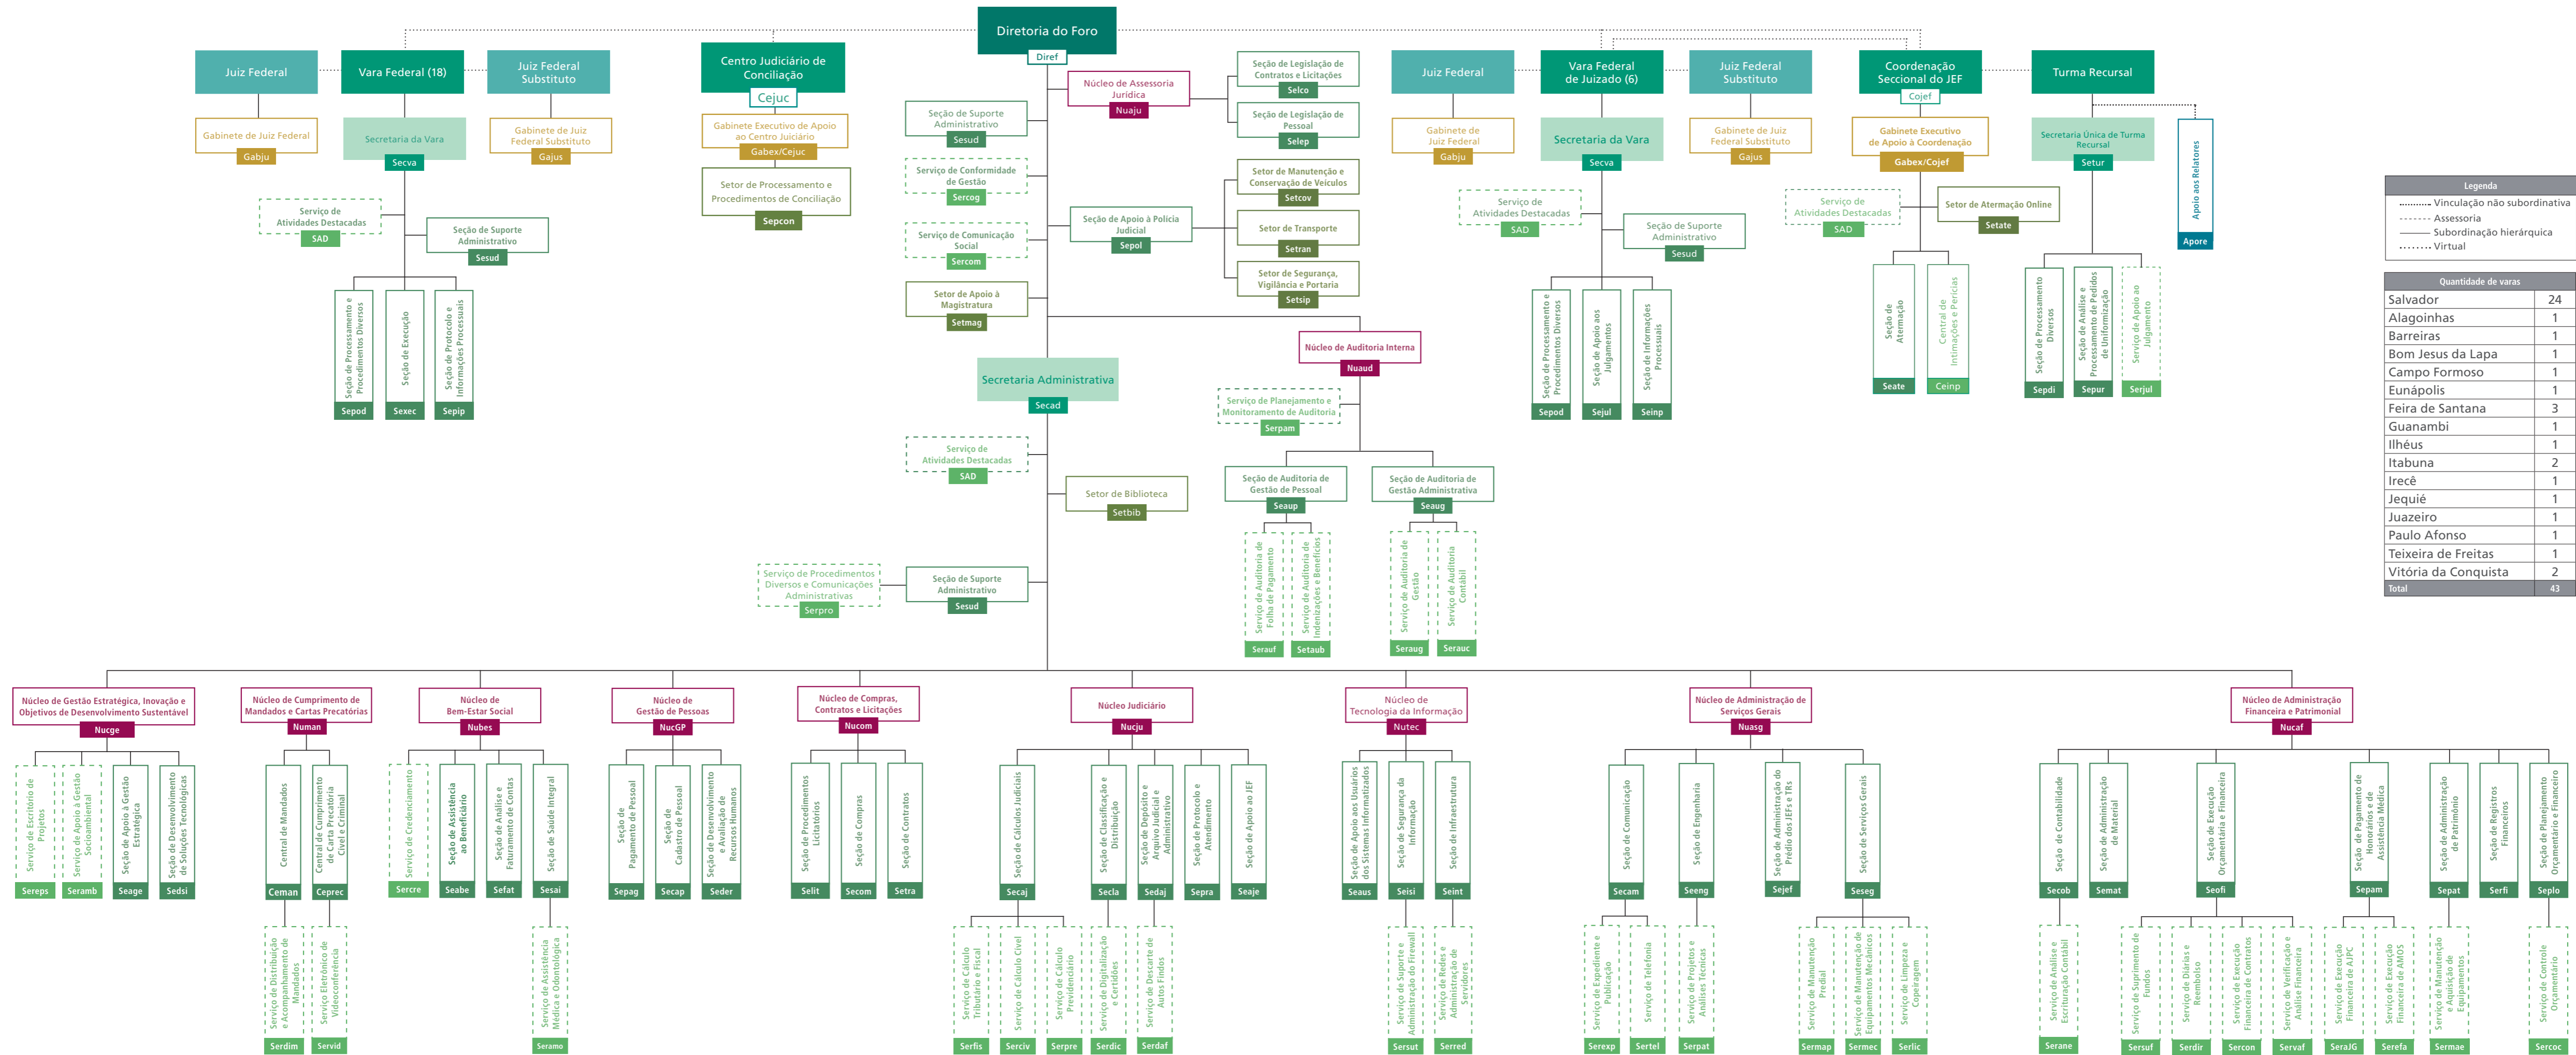

Seção Judiciária da Bahia

Portarias Diref: 135/2021, 194/2022 e 45/2023
(referências normativas: Resoluções Presi 24/2015, 43/2015, 1/2016, 39/2021, 41/2022 e 51/2023)

Legenda

- Vinculação não subordinativa
- Assessoria
- Subordinação hierárquica
- Virtual

Quantidade de varas

Salvador	24
Alagoinhas	1
Barreiras	1
Bom Jesus da Lapa	1
Campo Formoso	1
Eunápolis	1
Feira de Santana	3
Guanambi	1
Ilhéus	1
Itabuna	2
Irecê	1
Jequié	1
Juazeiro	1
Paulo Afonso	1
Teixeira de Freitas	1
Vitória da Conquista	2
Total	43